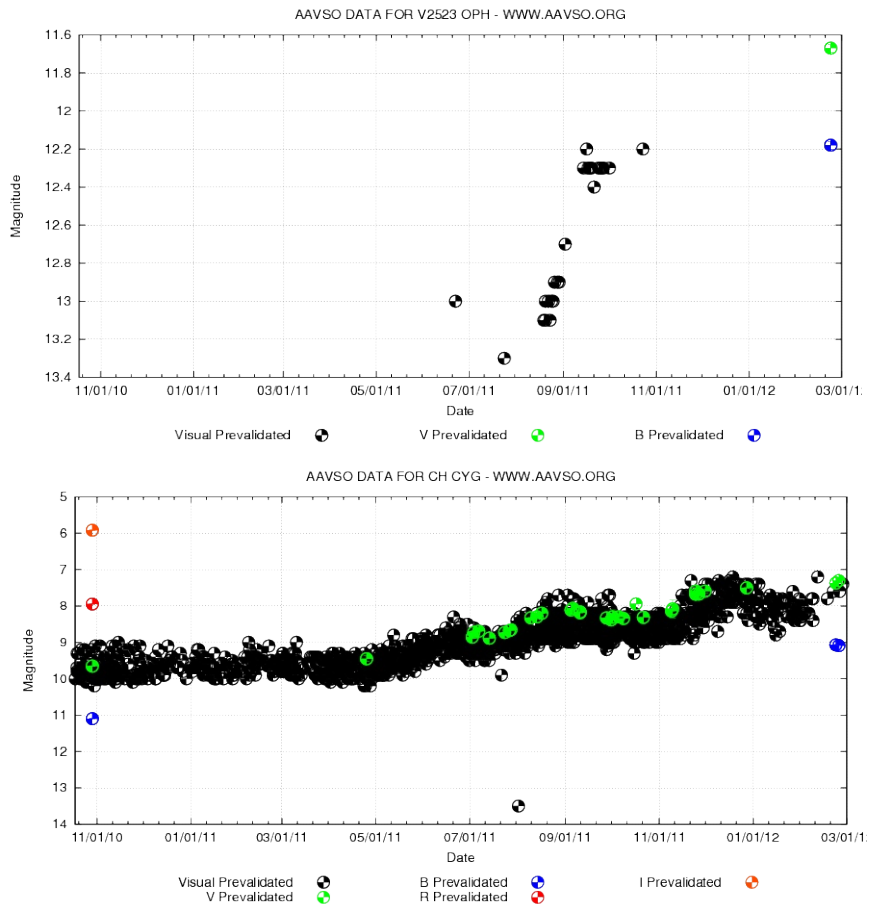

)
!
,
,
- V4018 , CH V2523
- V4018
V=11.59 (23.521 2012); CH V=7.30
(25.476 2012), V2523 V=11.67 (23.5
2012). CH
2012 (vis=7.6 26.0) (vis=7.4 28.1),
8m 8- . CH
8m 10m, V-
13m,
1"/sec.
2012
(INAF-)
ATel 3946, V2523
;
« »
»

(<http://www.aavso.org/>).

- MPEC

2012 DA14

<http://www.minorplanetcenter.net/mpec/K12/K12D51.html>

- NEODyS

<http://newton.dm.unipi.it/neodyS2/index.php?pc=1.1.8&n=2012DA14>

<http://neo.jpl.nasa.gov/risk/2012da14.html>

<< 2012 DA14 —
?»

ISON-MN

<http://spaceobs.org/ru/2012/02/28/asteroid-2012-da14-hazardous-or-not/>

<http://www.minorplanetcenter.org/iau/lists/PHACloseApp.html>

<http://ru.wikipedia.org/wiki/%D0%AF%D0%B4%D0%B5%D1%80%D0%BD%D1%8B%D0%B9_%D0%B2%D0%B7%D1%80%D1%8B%D0%B2>